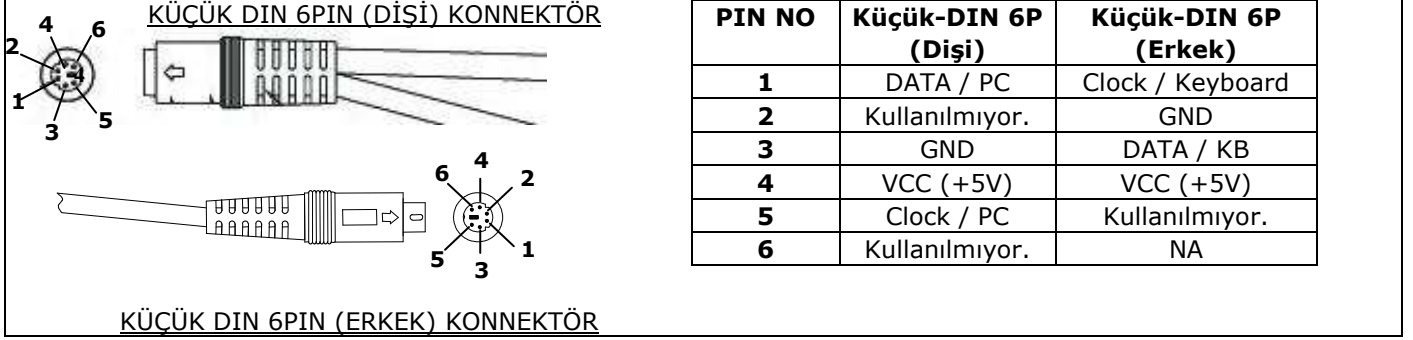

Argox AS-8000 CCD BARKOD OKUYUCUSU KABLO ŞEMALARI

Kablo Seçenekleri

Argox AS-8000 paket içeriğinde bulunan arabirim kablosu aşağıdakilerden birisine uygundur.

KLAVYE ARABİRİM KABLO ŞEMASI (PS2 uyumlu Terminaller için)

SERI PORT (RS-232C) ARABİRİM KABLO ŞEMASI (Seri port uyumlu Terminaller için)

A) DTE TİPİNDE

USB ARABİRİM KABLO ŞEMASI (Seri port uyumlu Terminaller için)

USB A TİPİ

KONNEKTÖR	İŞLEV
1.	VCC
2.	D-
3.	D+
4.	VSS