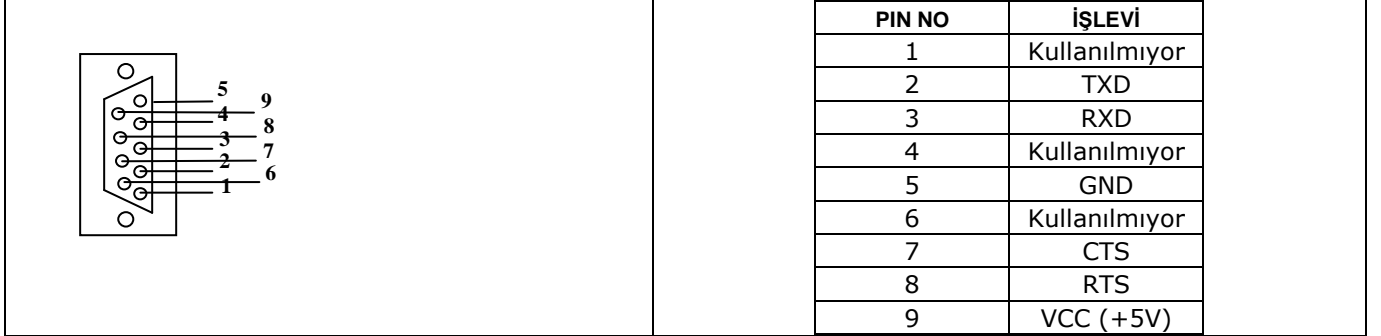

Argox AS-8000 CCD BARKOD OKUYUCUSU KABLO ŞEMALARI

Kablo Seçenekleri

Argox AS-8000 paket içeriğinde bulunan arabirim kablosu aşağıdakilerden birisine uygundur.

KLAVYE ARABİRİM KABLO ŞEMASI (PS2 uyumlu Terminaller için)

SERI PORT (RS-232C) ARABİRİM KABLO ŞEMASI (Seri port uyumlu Terminaller için)

A) DTE TİPİNDE

USB ARABİRİM KABLO ŞEMASI (Seri port uyumlu Terminaller için)

USB A TİPİ

KONNEKTÖR	İŞLEV
1.	VCC
2.	D-
3.	D+
4.	VSS