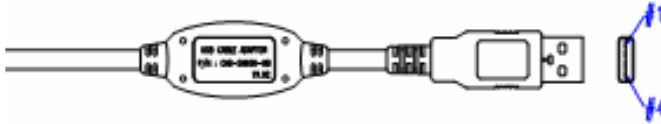

Argox AS-8000 CCD BARKOD OKUYUCUSU KABLO ŞEMALARI

Kablo Seçenekleri

Argox AS-8000 paket içeriğinde bulunan arabirim kablosu aşağıdakilerden birisine uygundur.

KLAVYE ARABİRİM KABLO ŞEMASI (PS2 uyumlu Terminaller için)

SERI PORT (RS-232C) ARABİRİM KABLO ŞEMASI (Seri port uyumlu Terminaller için)

A) DTE TİPİNDE

USB ARABİRİM KABLO ŞEMASI (Seri port uyumlu Terminaller için)

USB A TİPİ

KONNEKTÖR	İŞLEV
1.	VCC
2.	D-
3.	D+
4.	VSS