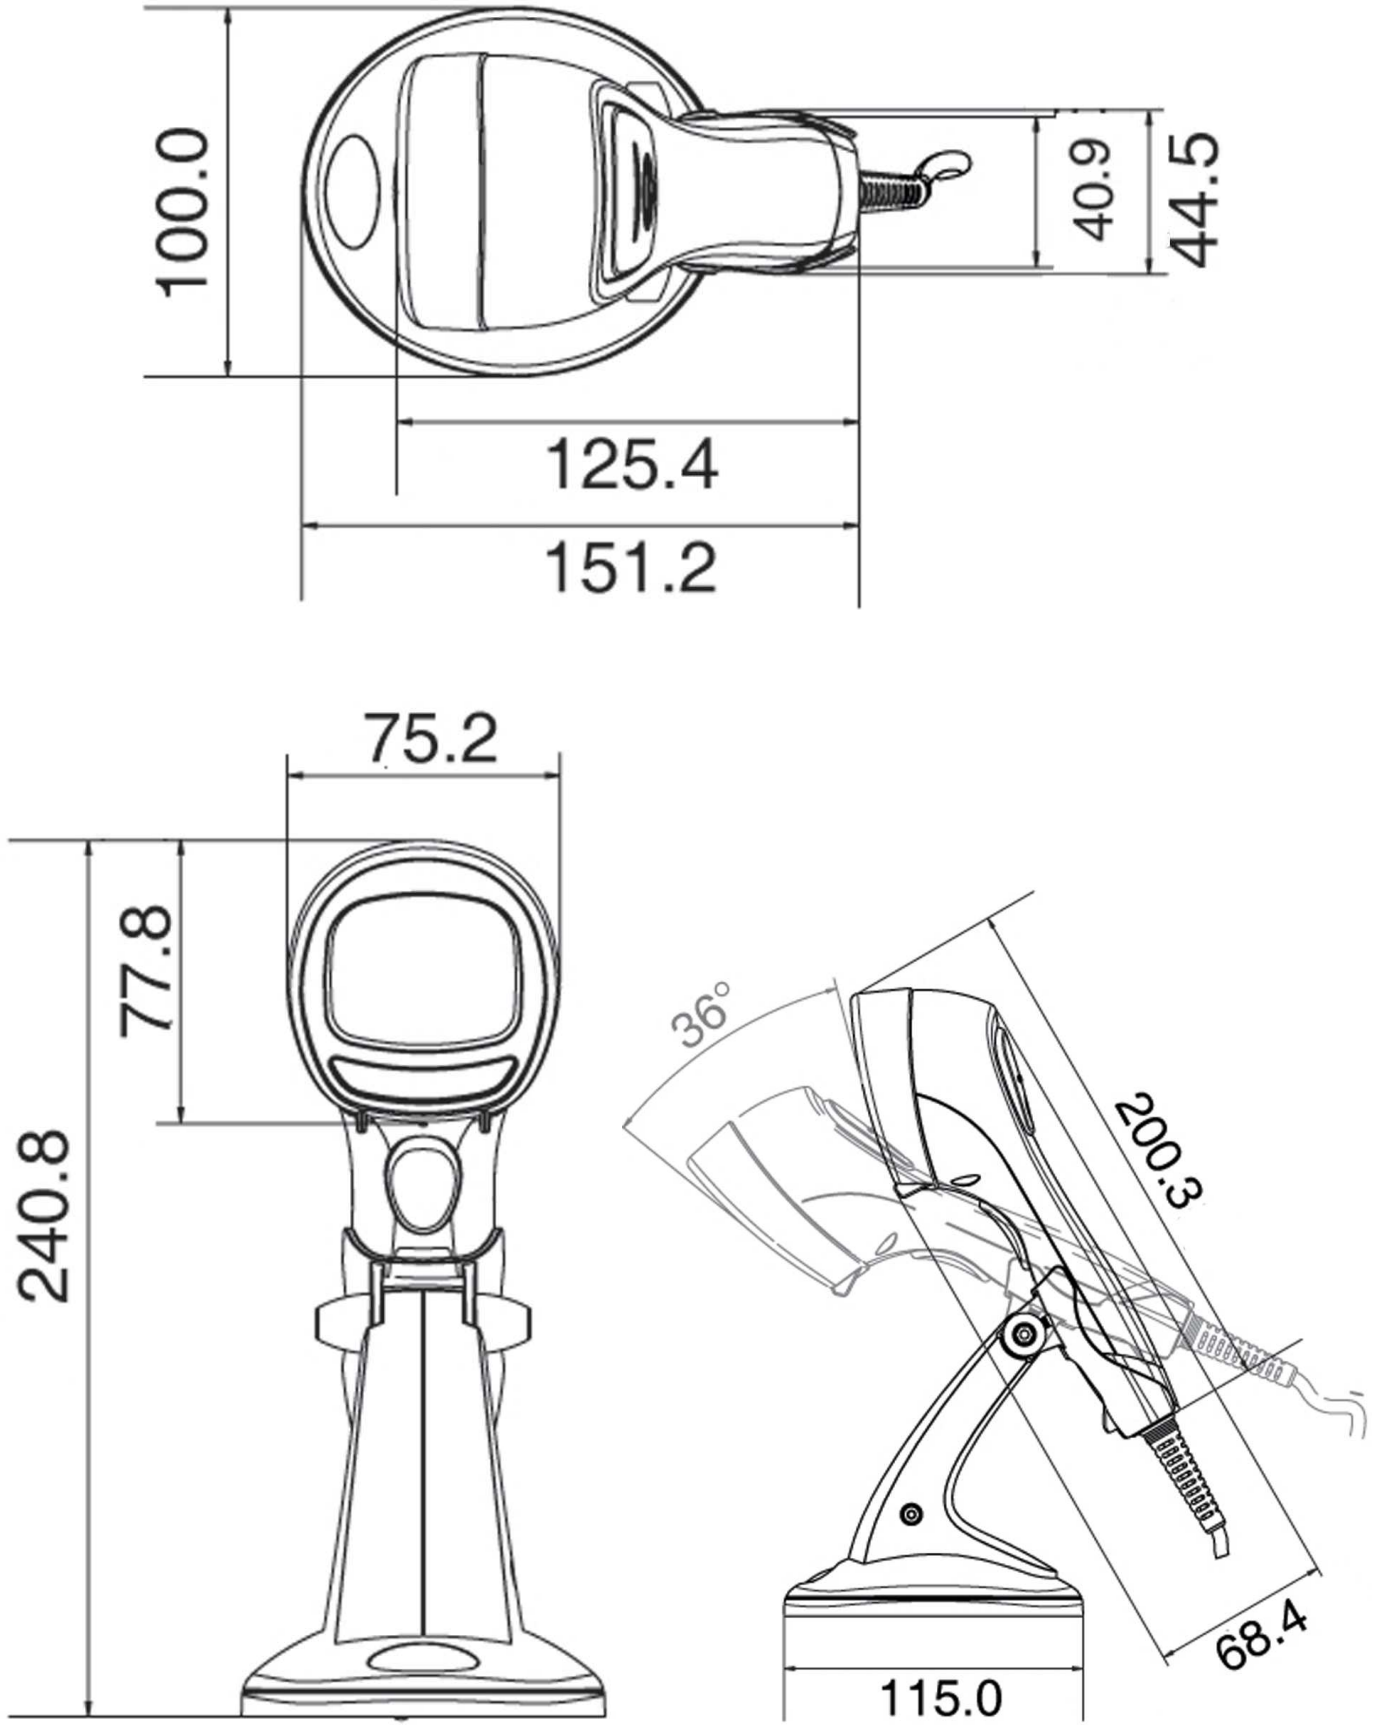

Z-3060 LAZER BARKOD OKUYUCUSU EBATLARI

Not: Yukarıda verilen ölçüler milimetre ölçü birimine göreler.

Z-3060 LAZER BARKOD OKUYUCUSU TARAMA ALANI**Z-3060 LAZER BARKOD OKUYUCUSU TARAMA UZAKLIĞI**